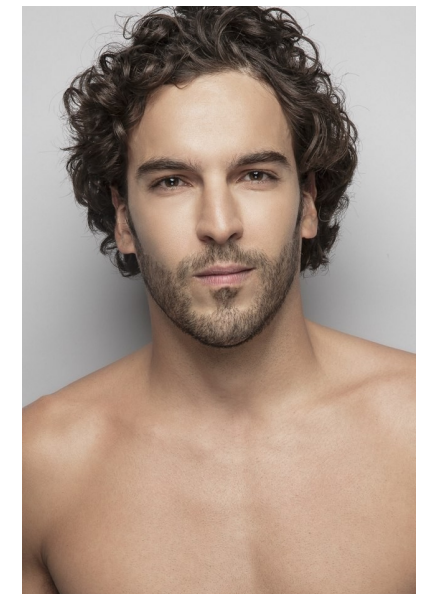

GUTO

Height 186cm Suit 102cm/50 Suit Length R Shoe 45 EU/11 US/10.5 UK
Hair Brown Eyes Hazel

QUETA
ROJAS
MODEL MANAGEMENT

Río Atoyac 69. col. Cuauhtémoc. C.P. 06500, Ciudad de México.
Tel: +52 (55) 118755 | Email: contacto@quetarojas.com