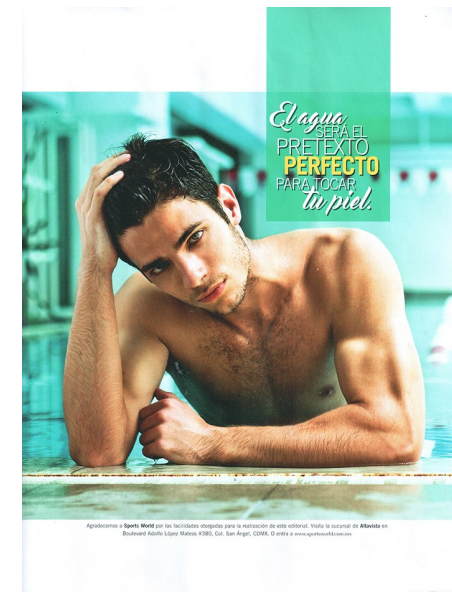

LUCAS CRUZ

Height 190cm Collar 38cm Suit 96cm/48 Suit Length R Shoe 42.5 EU/9
US/8.5 UK Hair Dark Brown Eyes Green

QUETA ROJAS
MODEL MANAGEMENT

Río Atoyac 69. col. Cuauhtémoc. C.P. 06500, Ciudad de México.
Tel: +52 (55) 118755 | Email: contacto@quetarojas.com