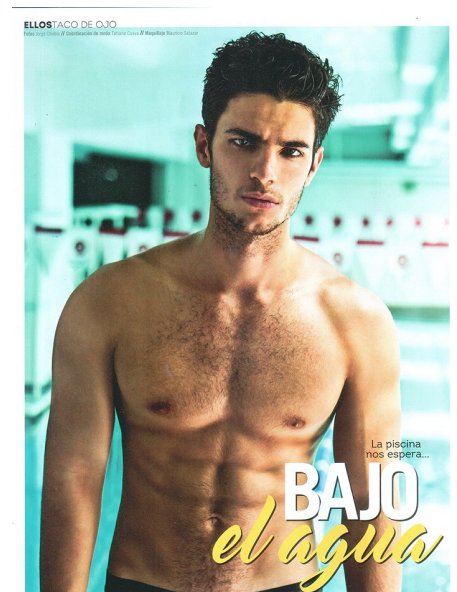

LUCAS CRUZ

Height 190cm Collar 38cm Suit 96cm/48 Suit Length R Shoe 42.5 EU/9
US/8.5 UK Hair Dark Brown Eyes Green

QUETA ROJAS
MODEL MANAGEMENT

Río Atoyac 69. col. Cuauhtémoc. C.P. 06500, Ciudad de México.
Tel: +52 (55) 118755 | Email: contacto@quetarojas.com