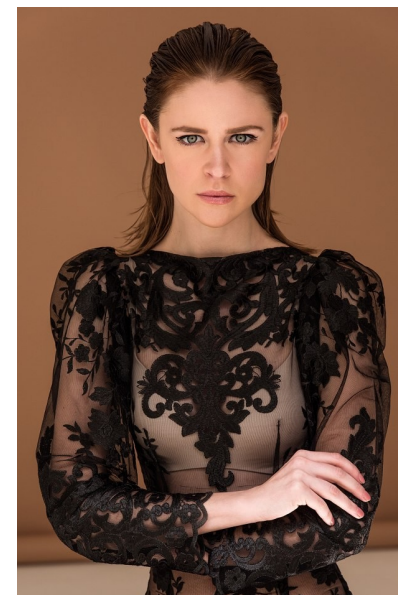

ALINE

Height 175cm Bust 83cm Waist 59cm Hips 89cm Shoe 39 EU/8 US/6
UK Hair Light Red Eyes Green

**QUETA
ROJAS**
MODEL MANAGEMENT

Río Atoyac 6g. col. Cuauhtémoc. C.P. 06500, Ciudad de México.
Tel: +52 (55) 118755 | Email: contacto@quetarojas.com