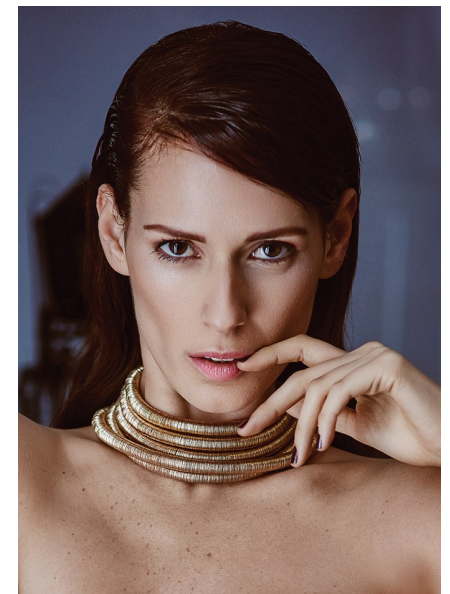

MICAELA

Height 173cm Bust 83cm Waist 62cm Hips 88cm Shoe 39 EU/8 US/6
UK Hair Dark Red Eyes Brown

**QUETA
ROJAS**
MODEL MANAGEMENT

Río Atoyac 69. col. Cuauhtémoc. C.P. 06500, Ciudad de México.
Tel: +52 (55) 118755 | Email: contacto@quetarojas.com