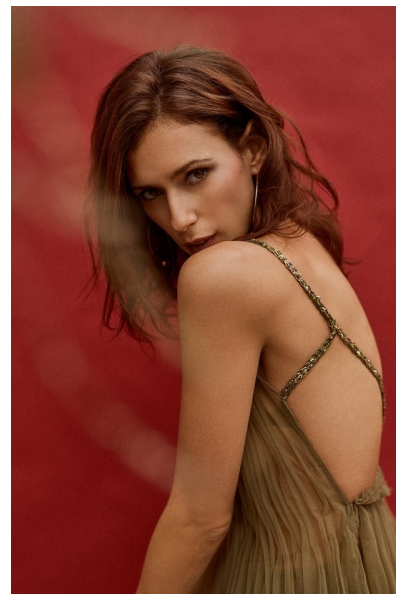

MICAELA

Height 173cm Bust 83cm Waist 62cm Hips 88cm Shoe 39 EU/8 US/6
UK Hair Dark Red Eyes Brown

**QUETA
ROJAS**
MODEL MANAGEMENT

Río Atoyac 69. col. Cuauhtémoc. C.P. 06500, Ciudad de México.
Tel: +52 (55) 118755 | Email: contacto@quetarojas.com