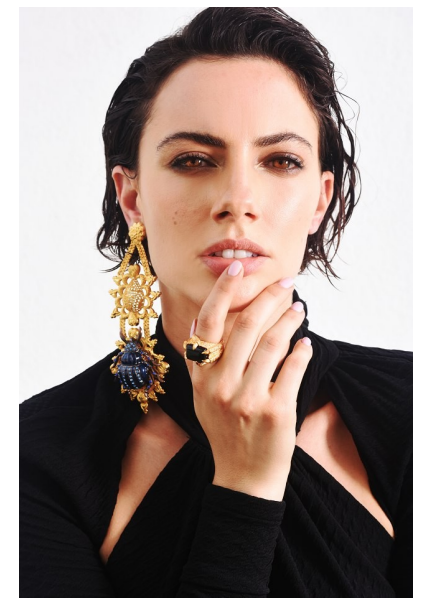

TINA

Height 170cm Bust 83cm Waist 62cm Hips 90cm Shoe 44 EU/13 US/10
UK Hair Brown Eyes Hazel

**QUETA
ROJAS**
MODEL MANAGEMENT

Río Atoyac 69. col. Cuauhtémoc. C.P. 06500, Ciudad de México.
Tel: +52 (55) 118755 | Email: contacto@quetarojas.com