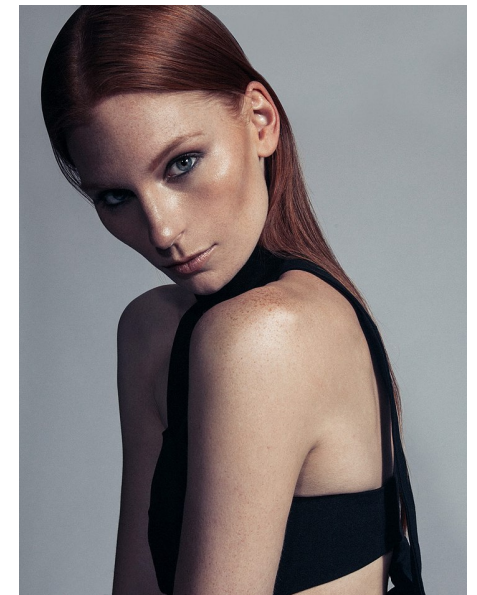

KIRA

Height 174cm Bust 84cm Waist 65cm Hips 92cm Shoe 39 EU/8 US/6  
UK Hair Blonde Eyes Blue

QUETA  
ROJAS  
MODEL MANAGEMENT

Río Atoyac 69. col. Cuauhtémoc. C.P. 06500, Ciudad de México.  
Tel: +52 (55) 118755 | Email: [contacto@quetarojas.com](mailto:contacto@quetarojas.com)