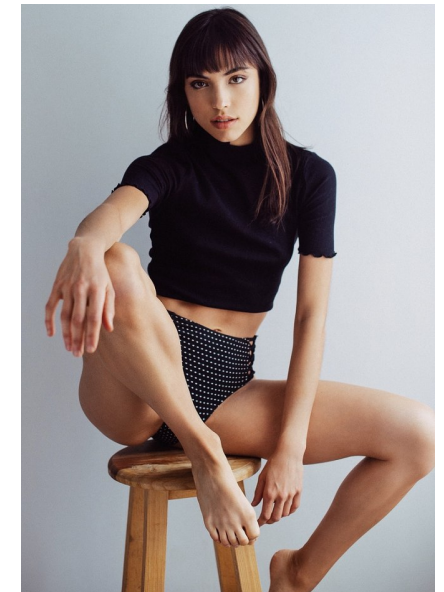

## SABRINA

Height 174cm Bust 80cm Waist 60cm Hips 90cm Shoe 38 EU/7 US/5  
UK Hair Brown Eyes Brown

**QUETA  
ROJAS**  
MODEL MANAGEMENT

Río Atoyac 69. col. Cuauhtémoc. C.P. 06500, Ciudad de México.

Tel: +52 (55) 118755 | Email: [contacto@quetarojas.com](mailto:contacto@quetarojas.com)