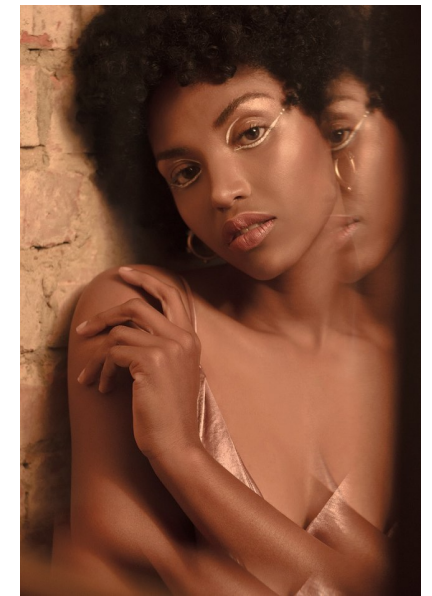

## ZULEIKA

Height 178cm   Bust 85cm   Waist 61cm   Hips 91cm   Shoe 39,5 EU/8,5 US/6  
UK   Hair Black   Eyes Brown

**QUETA  
ROJAS**  
MODEL MANAGEMENT

Río Atoyac 69. col. Cuauhtémoc. C.P. 06500, Ciudad de México.  
Tel: +52 (55) 118755 | Email: [contacto@quetarojas.com](mailto:contacto@quetarojas.com)