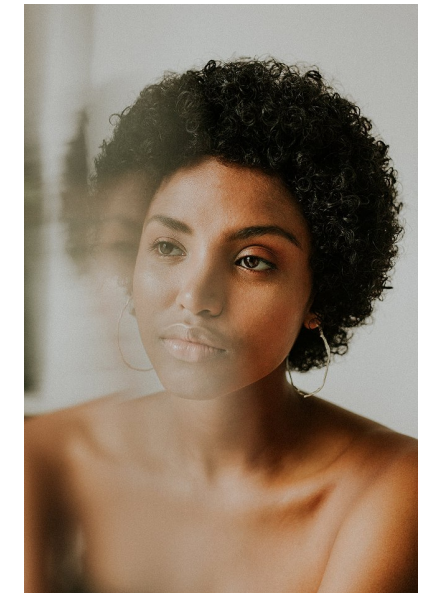

## ZULEIKA

Height 178cm   Bust 85cm   Waist 61cm   Hips 91cm   Shoe 39,5 EU/8,5 US/6  
UK   Hair Black   Eyes Brown

**QUETA  
ROJAS**  
MODEL MANAGEMENT

Río Atoyac 69. col. Cuauhtémoc. C.P. 06500, Ciudad de México.  
Tel: +52 (55) 118755 | Email: [contacto@quetarojas.com](mailto:contacto@quetarojas.com)