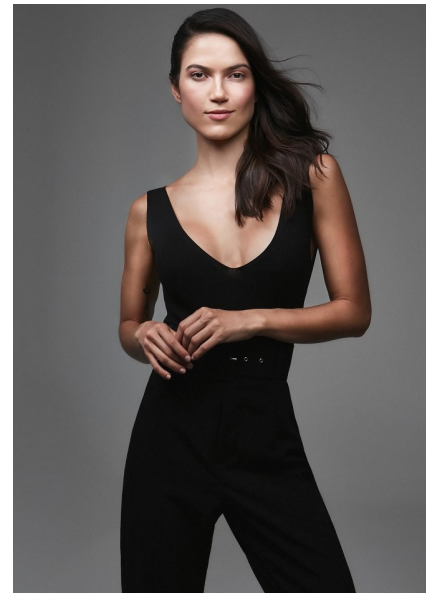

CAROL

Height 174cm Bust 85cm Waist 66cm Hips 93cm Shoe 38 EU/7 US/5 UK
Hair Brown Eyes Brown

**QUETA
ROJAS**
MODEL MANAGEMENT

Río Atoyac 69. col. Cuauhtémoc. C.P. 06500. Ciudad de México.
Tel: +52 (55) 118755 | Email: contacto@quetarojas.com