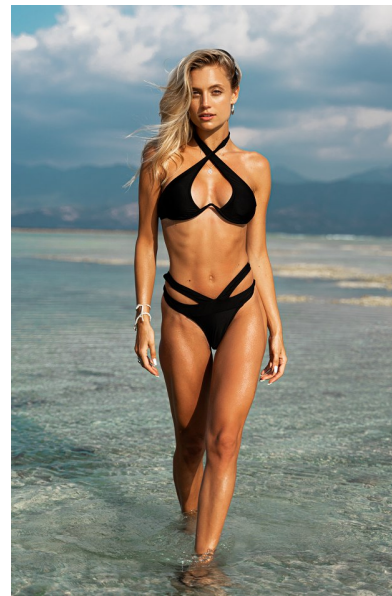

MELISSA SABINSKY

Height 170cm Bust 86cm Waist 60cm Hips 87cm Shoe 35.5 EU/4.5 US/3
UK Hair Blonde Eyes Brown

**QUETA
ROJAS**
MODEL MANAGEMENT

Río Atoyac 69. col. Cuauhtémoc. C.P. 06500, Ciudad de México.
Tel: +52 (55) 118755 | Email: contacto@quetarojas.com