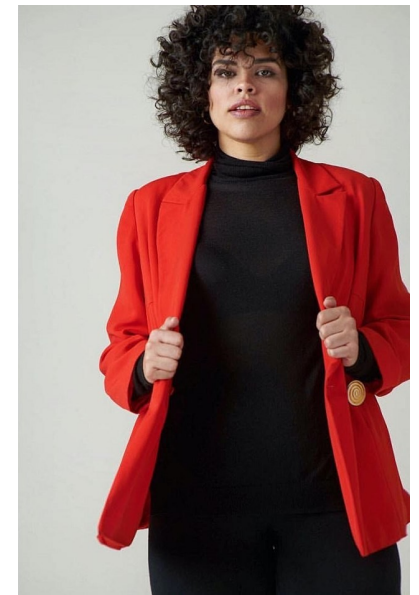

## MARTHA

Height 178cm Bust 102cm Waist 89cm Hips 108cm Shoe 40 EU/9 US/6.5  
UK Hair Black Eyes Brown

**QUETA  
ROJAS**  
MODEL MANAGEMENT

Río Atoyac 69. col. Cuauhtémoc. C.P. 06500, Ciudad de México.  
Tel: +52 (55) 118755 | Email: [contacto@quetarojas.com](mailto:contacto@quetarojas.com)