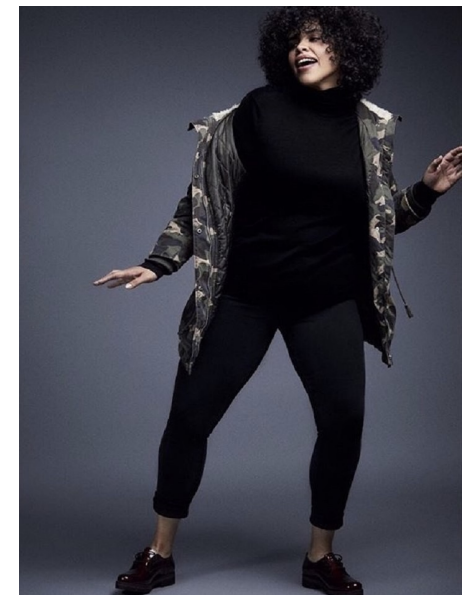

## MARTHA

Height 178cm Bust 102cm Waist 89cm Hips 108cm Shoe 40 EU/9 US/6.5  
UK Hair Black Eyes Brown

**QUETA  
ROJAS**  
MODEL MANAGEMENT

Río Atoyac 69. col. Cuauhtémoc. C.P. 06500, Ciudad de México.  
Tel: +52 (55) 118755 | Email: [contacto@quetarojas.com](mailto:contacto@quetarojas.com)