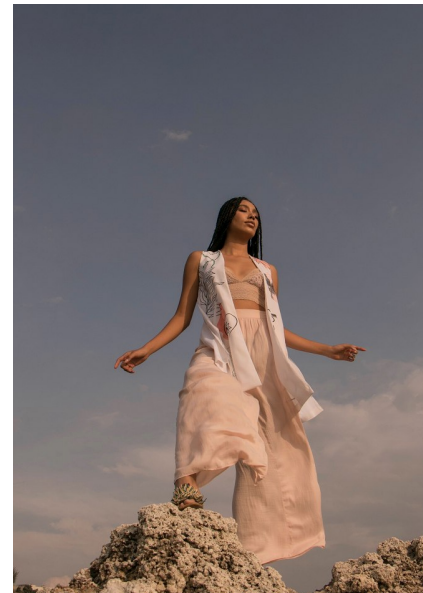

PRISCILA

Height 180cm Bust 84cm Waist 65cm Hips 93cm Shoe 39 EU/8 US/6
UK Hair Dark Brown Eyes Brown

**QUETA
ROJAS**
MODEL MANAGEMENT

Río Atoyac 69. col. Cuauhtémoc. C.P. 06500. Ciudad de México.
Tel: +52 (55) 118755 | Email: contacto@quetarojas.com