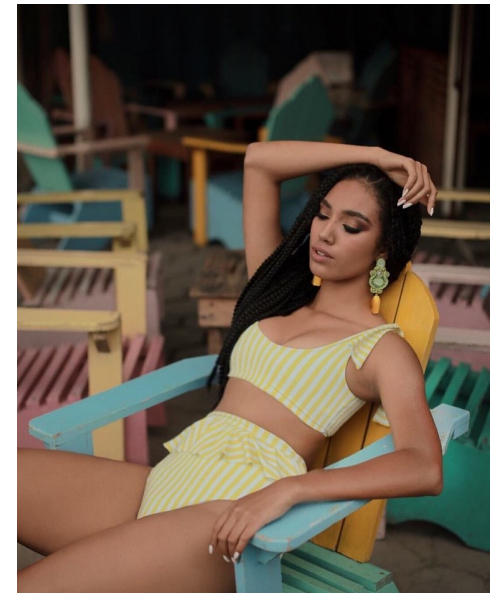

PRISCILA

Height 180cm Bust 84cm Waist 65cm Hips 93cm Shoe 39 EU/8 US/6
UK Hair Dark Brown Eyes Brown

**QUETA
ROJAS**
MODEL MANAGEMENT

Río Atoyac 69. col. Cuauhtémoc. C.P. 06500. Ciudad de México.
Tel: +52 (55) 118755 | Email: contacto@quetarojas.com