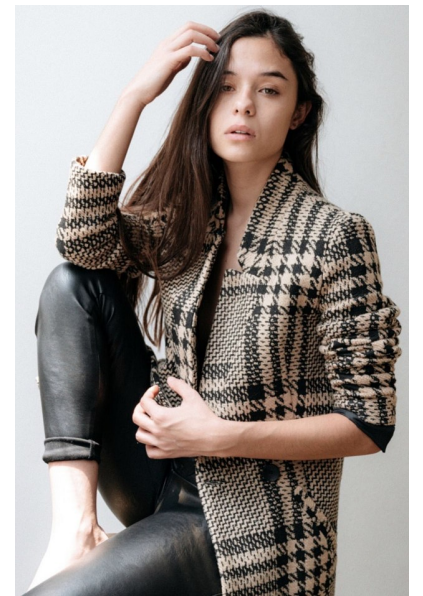

VALERIA

Height 168cm Bust 81cm Waist 60cm Hips 89cm Shoe 38.5 EU/7.5
US/5.5 UK Hair Brown Eyes Hazel

**QUETA
ROJAS**
MODEL MANAGEMENT

Río Atoyac 69. col. Cuauhtémoc. C.P. 06500, Ciudad de México.
Tel: +52 (55) 118755 | Email: contacto@quetarojas.com