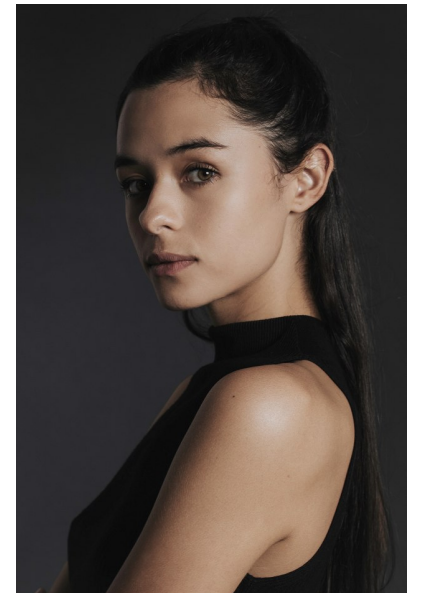

VALERIA

Height 168cm Bust 81cm Waist 60cm Hips 89cm Shoe 38.5 EU/7.5
US/5.5 UK Hair Brown Eyes Hazel

**QUETA
ROJAS**
MODEL MANAGEMENT

Río Atoyac 69. col. Cuauhtémoc. C.P. 06500, Ciudad de México.
Tel: +52 (55) 118755 | Email: contacto@quetarojas.com