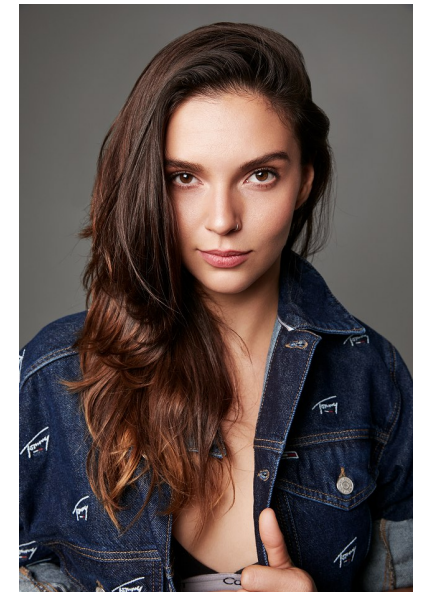

## AVERY

Height 180cm Bust 94cm Waist 67cm Hips 104cm Shoe 40.5 EU/9.5  
US/7 UK Hair Brown Eyes Brown

**QUETA  
ROJAS**  
MODEL MANAGEMENT

Río Atoyac 69. col. Cuauhtémoc. C.P. 06500, Ciudad de México.  
Tel: +52 (55) 118755 | Email: [contacto@quetarojas.com](mailto:contacto@quetarojas.com)