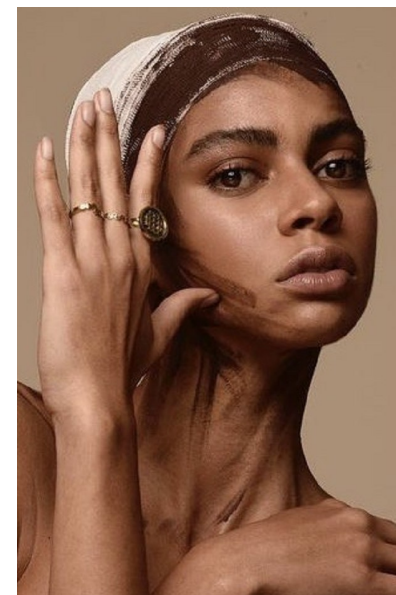

MONICA

Height 180cm Bust 83cm Waist 64cm Hips 92cm Shoe 40 EU/9 US/6.5
UK Hair Brown Eyes Green

**QUETA
ROJAS**
MODEL MANAGEMENT

Río Atoyac 69. col. Cuauhtémoc. C.P. 06500, Ciudad de México.
Tel: +52 (55) 118755 | Email: contacto@quetarojas.com