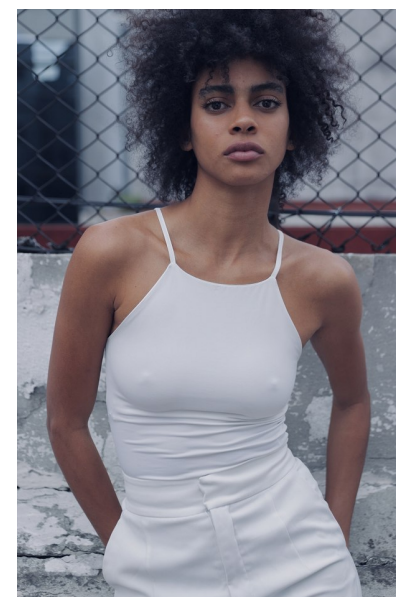

MONICA

Height 180cm Bust 83cm Waist 64cm Hips 92cm Shoe 40 EU/9 US/6.5
UK Hair Brown Eyes Green

**QUETA
ROJAS**
MODEL MANAGEMENT

Río Atoyac 69. col. Cuauhtémoc. C.P. 06500, Ciudad de México.
Tel: +52 (55) 118755 | Email: contacto@quetarojas.com