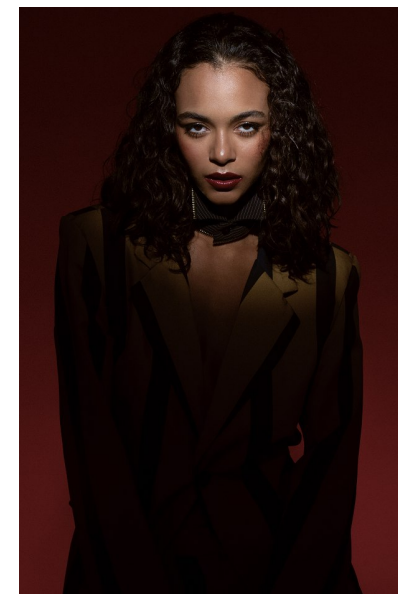

PAULA

Height 177cm Bust 83cm Waist 60cm Hips 90cm Shoe 39.5 EU/8.5 US/6
UK Hair Brown Eyes Brown

**QUETA
ROJAS**
MODEL MANAGEMENT

Río Atoyac 6g. col. Cuauhtémoc. C.P. 06500, Ciudad de México.
Tel: +52 (55) 118755 | Email: contacto@quetarojas.com