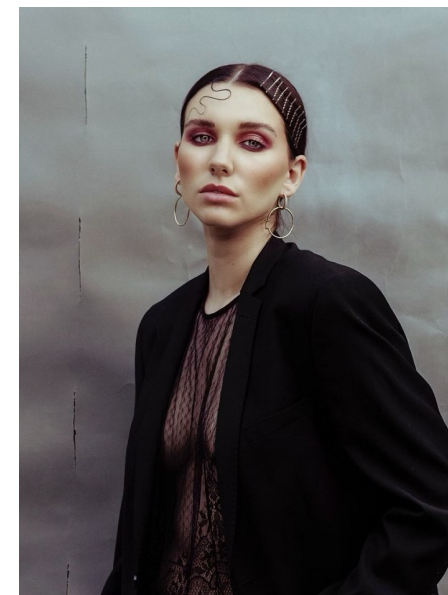

DAFNE

Height 177cm Bust 93cm Waist 62cm Hips 95cm Shoe 39.5 EU/8.5 US/6
UK Hair Black Eyes Blue/Grey

**QUETA
ROJAS**
MODEL MANAGEMENT

Río Atoyac 69. col. Cuauhtémoc. C.P. 06500, Ciudad de México.
Tel: +52 (55) 118755 | Email: contacto@quetarojas.com