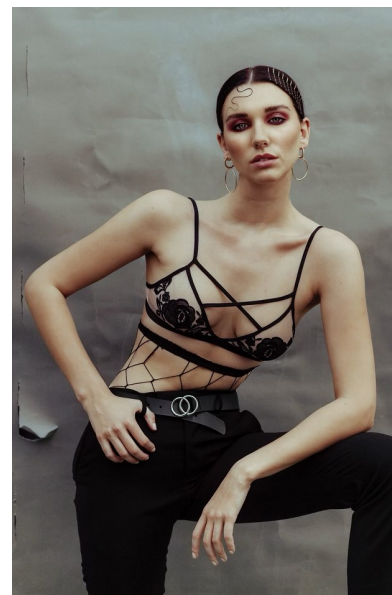

DAFNE

Height 177cm Bust 93cm Waist 62cm Hips 95cm Shoe 39.5 EU/8.5 US/6
UK Hair Black Eyes Blue/Grey

**QUETA
ROJAS**
MODEL MANAGEMENT

Río Atoyac 69. col. Cuauhtémoc. C.P. 06500, Ciudad de México.
Tel: +52 (55) 118755 | Email: contacto@quetarojas.com