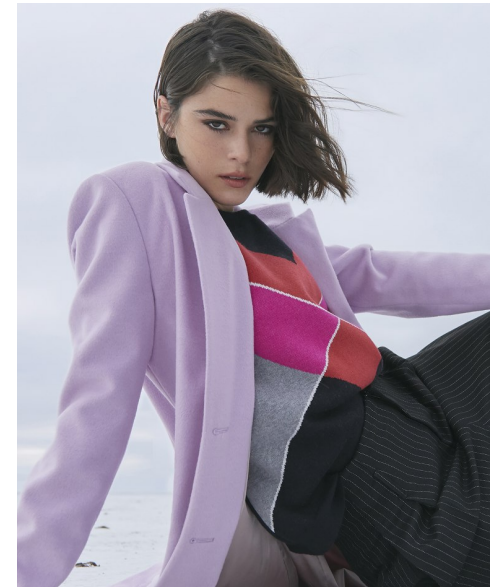

CAROLINA G

Height 171cm Bust 79cm Waist 62cm Hips 91cm Shoe 39 EU/8 US/6 UK
Hair Brown Eyes Hazel

**QUETA
ROJAS**
MODEL MANAGEMENT

Río Atoyac 69. col. Cuauhtémoc. C.P. 06500, Ciudad de México.
Tel: +52 (55) 118755 | Email: contacto@quetarojas.com