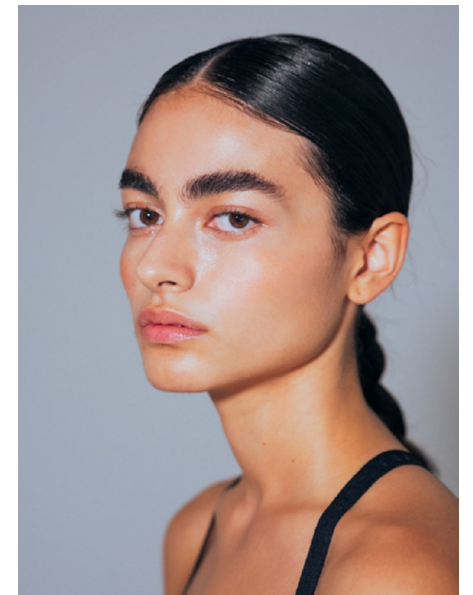

VAL

Height 167cm Bust 77cm Waist 61cm Hips 87cm Shoe 38 EU/7 US/5 UK
Hair Brown Eyes Brown

QUETA
ROJAS
MODEL MANAGEMENT

Río Atoyac 69. col. Cuauhtémoc. C.P. 06500, Ciudad de México.
Tel: +52 (55) 118755 | Email: contacto@quetarojas.com