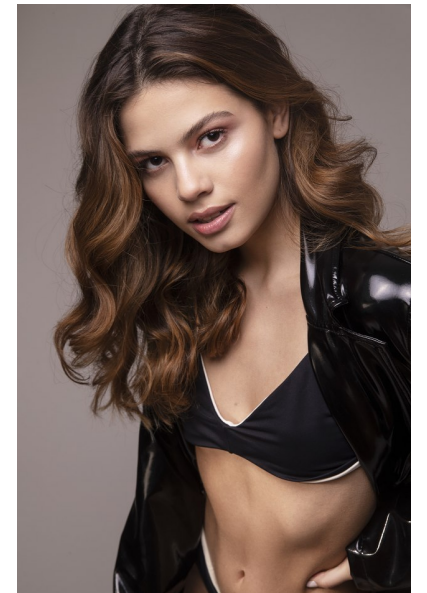

## CLAUDIA

Height 169cm Bust 73cm Waist 56cm Hips 89cm Shoe 38 EU/7 US/5  
UK Hair Brown Eyes Brown

**QUETA  
ROJAS**  
MODEL MANAGEMENT

Río Atoyac 69. col. Cuauhtémoc. C.P. 06500, Ciudad de México.  
Tel: +52 (55) 118755 | Email: [contacto@quetarojas.com](mailto:contacto@quetarojas.com)