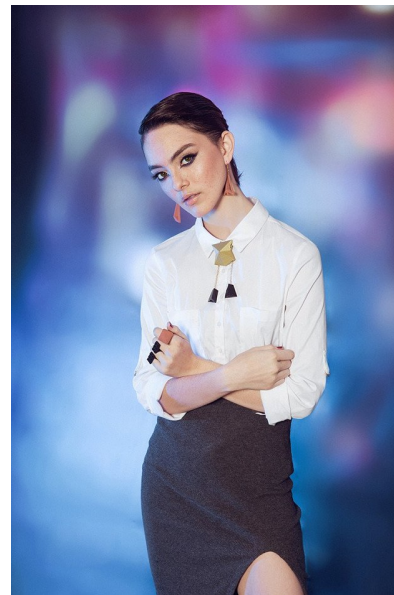

MAGGIE

Height 165cm Bust 80cm Waist 59cm Hips 86cm Shoe 38 EU/7 US/5
UK Hair Brown Venetian Eyes Brown

**QUETA
ROJAS**
MODEL MANAGEMENT

Río Atoyac 6g. col. Cuauhtémoc. C.P. 06500, Ciudad de México.
Tel: +52 (55) 118755 | Email: contacto@quetarojas.com