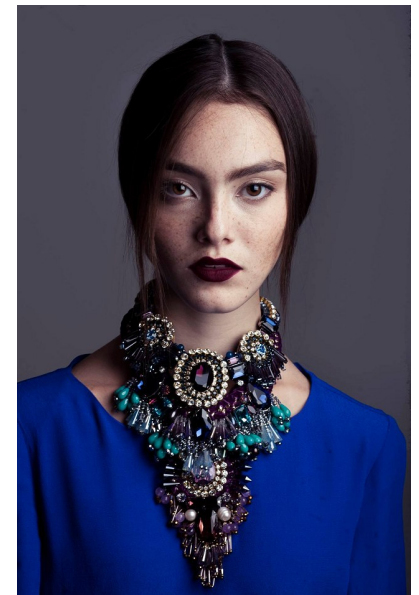

MAGGIE

Height 165cm Bust 80cm Waist 59cm Hips 86cm Shoe 38 EU/7 US/5
UK Hair Brown Venetian Eyes Brown

**QUETA
ROJAS**
MODEL MANAGEMENT

Río Atoyac 6g. col. Cuauhtémoc. C.P. 06500, Ciudad de México.
Tel: +52 (55) 118755 | Email: contacto@quetarojas.com