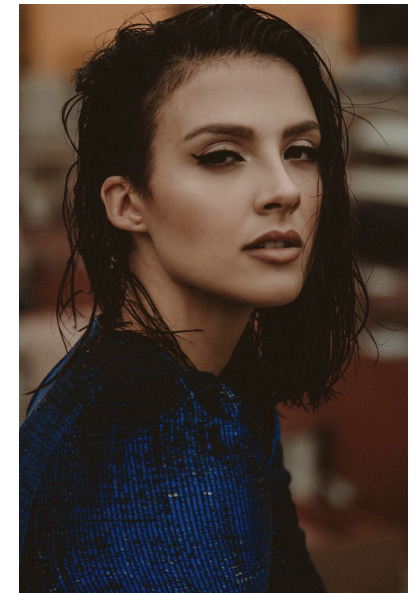

CAMILA E

Height 175cm Bust 80cm Waist 66cm Hips 90cm Shoe 39.5 EU/8.5 US/6
UK Hair Brown Eyes Hazel

**QUETA
ROJAS**
MODEL MANAGEMENT

Río Atoyac 69. col. Cuauhtémoc. C.P. 06500, Ciudad de México.
Tel: +52 (55) 118755 | Email: contacto@quetarojas.com