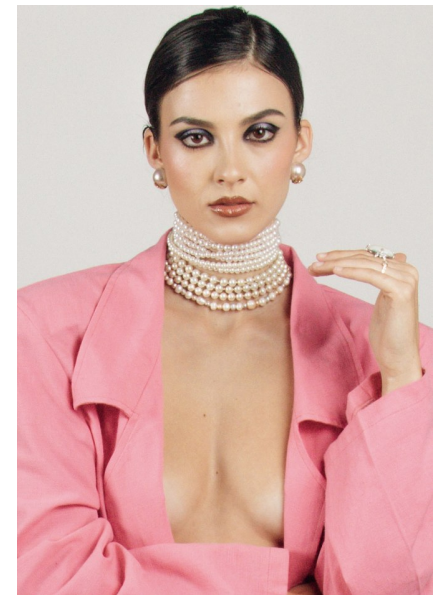

CAMILA E

Height 175cm Bust 80cm Waist 66cm Hips 90cm Shoe 39.5 EU/8.5 US/6
UK Hair Brown Eyes Hazel

**QUETA
ROJAS**
MODEL MANAGEMENT

Río Atoyac 69. col. Cuauhtémoc. C.P. 06500, Ciudad de México.
Tel: +52 (55) 118755 | Email: contacto@quetarojas.com