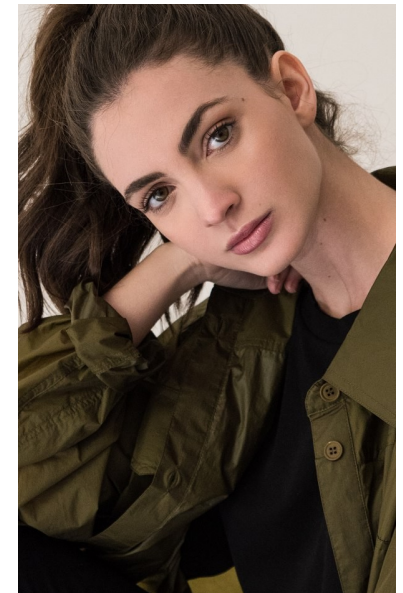

ALINE

Height 171cm Bust 90cm Waist 64cm Hips 90cm Shoe 39 EU/8 US/6  
UK Hair Brown Eyes Hazel

QUETA  
ROJAS  
MODEL MANAGEMENT

Río Atoyac 69. col. Cuauhtémoc. C.P. 06500, Ciudad de México.  
Tel: +52 (55) 118755 | Email: [contacto@quetarojas.com](mailto:contacto@quetarojas.com)