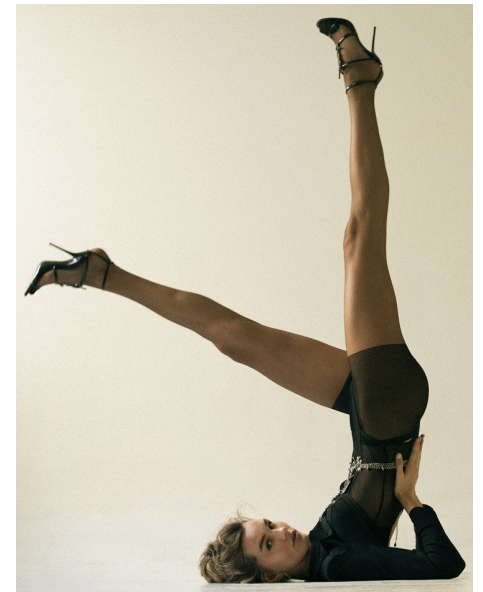

DARIA

Height 178cm Bust 80cm Waist 63cm Hips 89cm Shoe 40 EU/9 US/6.5
UK Hair Brown Eyes Hazel

MOVEX

QUETA
ROJAS
MODEL MANAGEMENT

Río Atoyac 6g. col. Cuauhtémoc. C.P. 06500, Ciudad de México.
Tel: +52 (55) 118755 | Email: contacto@quetarojas.com