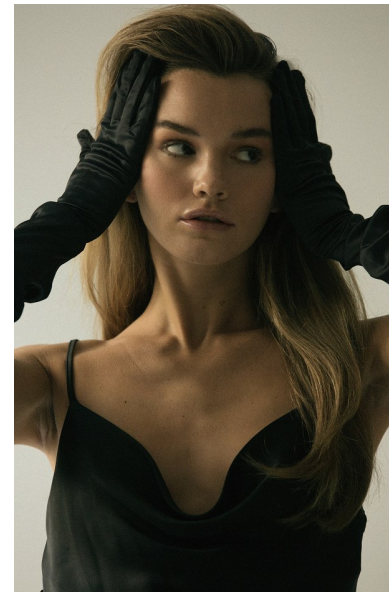

DARIA

Height 178cm Bust 80cm Waist 63cm Hips 89cm Shoe 40 EU/9 US/6.5
UK Hair Brown Eyes Hazel

MOVEX

QUETA
ROJAS
MODEL MANAGEMENT

Río Atoyac 6g. col. Cuauhtémoc. C.P. 06500, Ciudad de México.
Tel: +52 (55) 118755 | Email: contacto@quetarojas.com