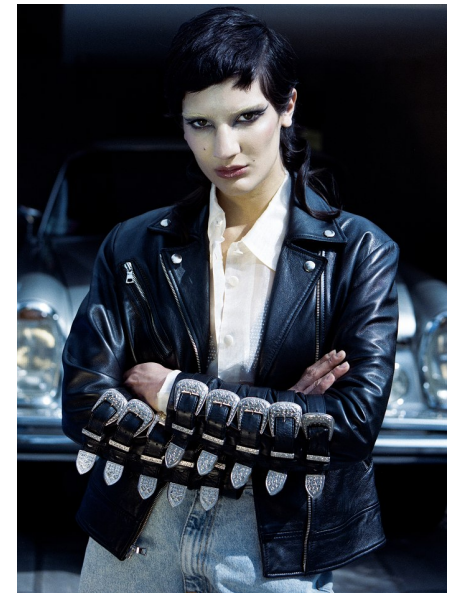

MARIA

Height 175cm Bust 85cm Waist 63cm Hips 90cm Shoe 40 EU/9 US/6.5
UK Hair Black Eyes Brown

**QUETA
ROJAS**
MODEL MANAGEMENT

Río Atoyac 69. col. Cuauhtémoc. C.P. 06500, Ciudad de México.
Tel: +52 (55) 118755 | Email: contacto@quetarojas.com