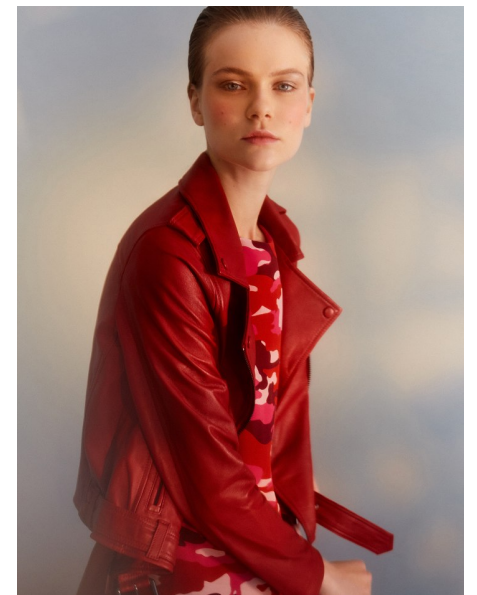

## MILENA

Height 181cm Bust 88cm Waist 64cm Hips 91cm Shoe 40 EU/9 US/6.5  
UK Hair Blonde Eyes Blue

**QUETA  
ROJAS**  
MODEL MANAGEMENT

Río Atoyac 69. col. Cuauhtémoc. C.P. 06500, Ciudad de México.  
Tel: +52 (55) 118755 | Email: [contacto@quetarojas.com](mailto:contacto@quetarojas.com)