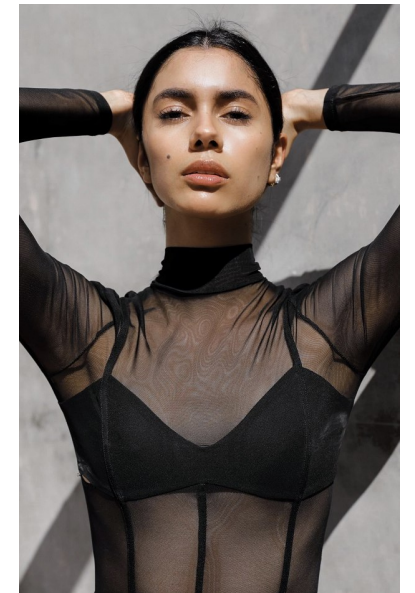

PAULINA

Height 175cm Bust 85cm Waist 68cm Hips 90cm Shoe 38 EU/7 US/5
UK Hair Dark Brown Eyes Brown

**QUETA
ROJAS**
MODEL MANAGEMENT

Río Atoyac 69. col. Cuauhtémoc. C.P. 06500, Ciudad de México.
Tel: +52 (55) 118755 | Email: contacto@quetarojas.com