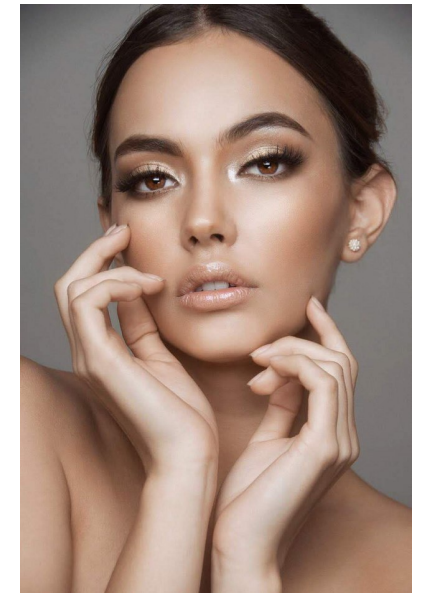

MAFER

Height 170cm Bust 78cm Waist 60cm Hips 88cm Shoe 37 EU/6 US/4
UK Hair Dark Brown Eyes Brown

**QUETA
ROJAS**
MODEL MANAGEMENT

Río Atoyac 69. col. Cuauhtémoc. C.P. 06500, Ciudad de México.
Tel: +52 (55) 118755 | Email: contacto@quetarojas.com