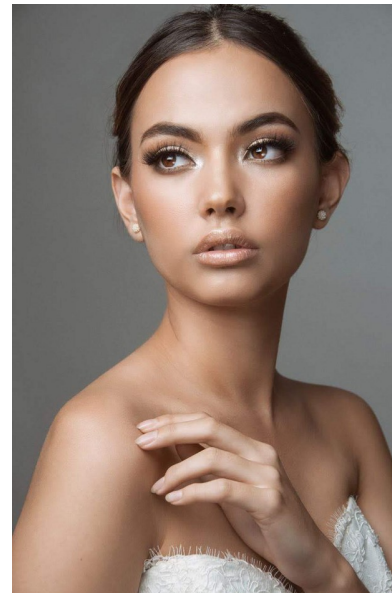

MAFER

Height 170cm Bust 78cm Waist 60cm Hips 88cm Shoe 37 EU/6 US/4
UK Hair Dark Brown Eyes Brown

**QUETA
ROJAS**
MODEL MANAGEMENT

Río Atoyac 69. col. Cuauhtémoc. C.P. 06500, Ciudad de México.
Tel: +52 (55) 118755 | Email: contacto@quetarojas.com