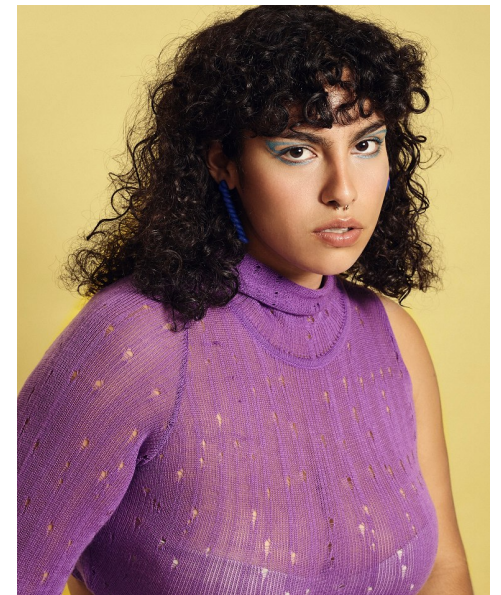

DIOSA

Height 172cm Bust 114cm Waist 95cm Hips 125cm Shoe 26.5 EU/10 US/9
UK (kids) Hair Brown Eyes Brown

**QUETA
ROJAS**
MODEL MANAGEMENT

Río Atoyac 6g. col. Cuauhtémoc. C.P. 06500, Ciudad de México.
Tel: +52 (55) 118755 | Email: contacto@quetarojas.com