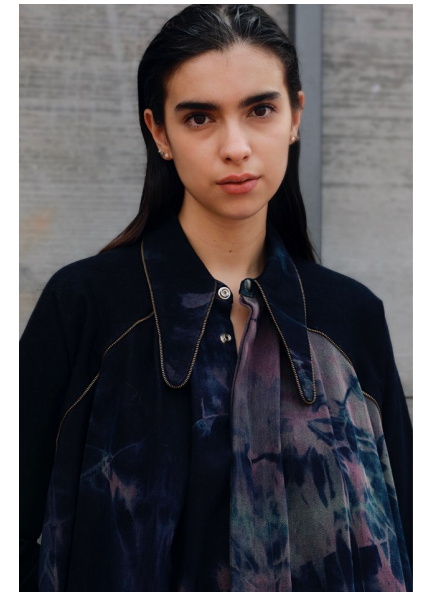

MIRANDA

Height 182cm Bust 90cm Waist 68cm Hips 94cm Hair Brown
Eyes Brown

**QUETA
ROJAS**
MODEL MANAGEMENT

Río Atoyac 69. col. Cuauhtémoc. C.P. 06500, Ciudad de México.
Tel: +52 (55) 118755 | Email: contacto@quetarojas.com