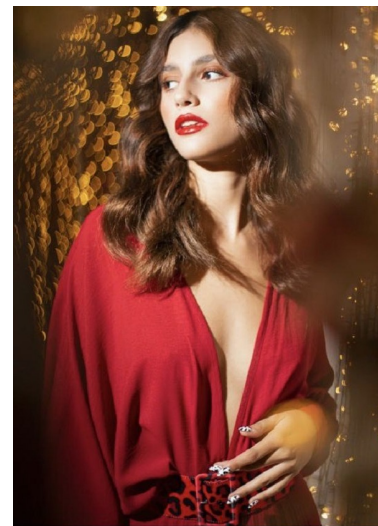

INÉS

Height 180cm Bust 83cm Waist 65cm Hips 90cm Shoe 40.5 EU/9.5 US/7
UK Hair Brown Eyes Brown

BENITO SANTOS
MÉXICO

BENITO SANTOS
MÉXICO

QUETA
ROJAS
MODEL MANAGEMENT

Río Atoyac 69. col. Cuauhtémoc. C.P. 06500, Ciudad de México.
Tel: +52 (55) 118755 | Email: contacto@quetarojas.com