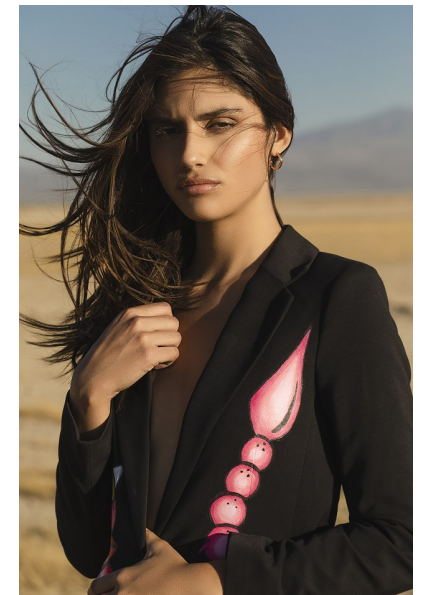

INÉS

Height 180cm Bust 83cm Waist 65cm Hips 90cm Shoe 40.5 EU/9.5 US/7
UK Hair Brown Eyes Brown

BENITO SANTOS
MÉXICO

BENITO SANTOS
MÉXICO

QUETA
ROJAS
MODEL MANAGEMENT

Río Atoyac 69. col. Cuauhtémoc. C.P. 06500, Ciudad de México.
Tel: +52 (55) 118755 | Email: contacto@quetarojas.com