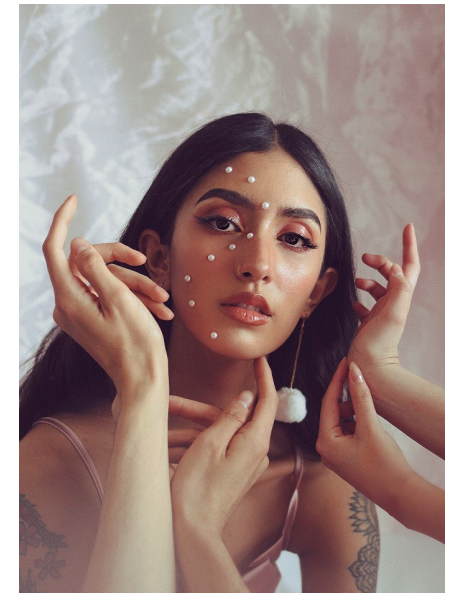

NATALIA

Height 164cm Bust 77cm Waist 60cm Hips 87cm Shoe 38 EU/7 US/5 UK
Hair Brown Eyes Brown

**QUETA
ROJAS**
MODEL MANAGEMENT

Río Atoyac 6g. col. Cuauhtémoc. C.P. 06500, Ciudad de México.
Tel: +52 (55) 118755 | Email: contacto@quetarojas.com