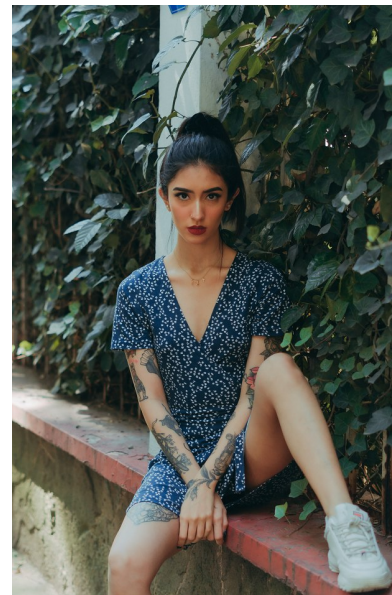

NATALIA

Height 164cm Bust 77cm Waist 60cm Hips 87cm Shoe 38 EU/7 US/5 UK
Hair Brown Eyes Brown

**QUETA
ROJAS**
MODEL MANAGEMENT

Río Atoyac 6g. col. Cuauhtémoc. C.P. 06500, Ciudad de México.
Tel: +52 (55) 118755 | Email: contacto@quetarojas.com