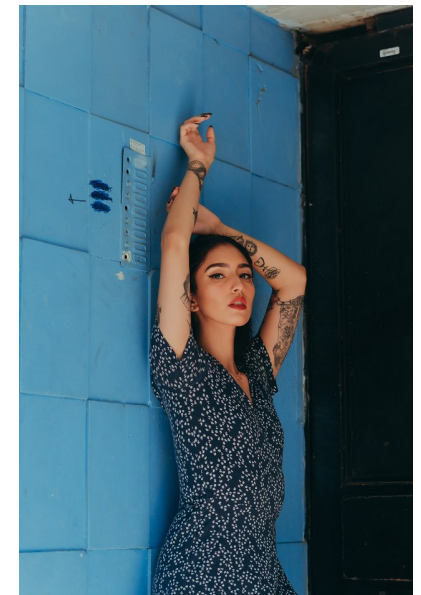

NATALIA

Height 164cm Bust 77cm Waist 60cm Hips 87cm Shoe 38 EU/7 US/5 UK
Hair Brown Eyes Brown

**QUETA
ROJAS**
MODEL MANAGEMENT

Río Atoyac 6g. col. Cuauhtémoc. C.P. 06500, Ciudad de México.
Tel: +52 (55) 118755 | Email: contacto@quetarojas.com