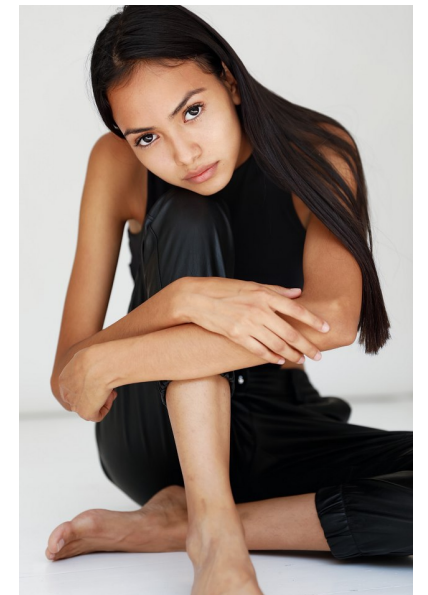

MILDRED

Height 174cm Bust 74cm Waist 55cm Hips 86cm Shoe 39 EU/8 US/6 UK
Hair Brown Eyes Brown

**QUETA
ROJAS**
MODEL MANAGEMENT

Río Atoyac 69. col. Cuauhtémoc. C.P. 06500. Ciudad de México.
Tel: +52 (55) 118755 | Email: contacto@quetarojas.com