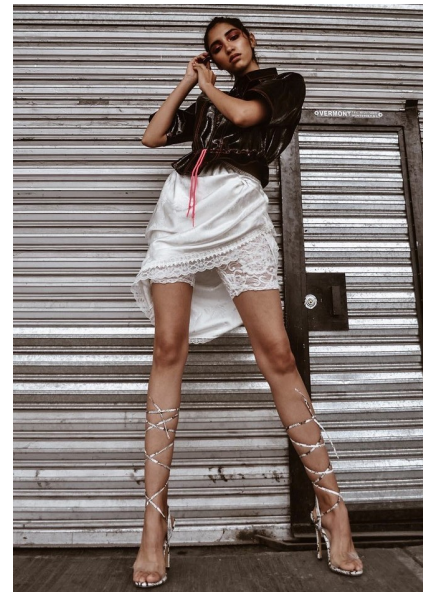

CLAUDIA

Height 174cm Bust 82cm Waist 64cm Hips 90cm Shoe 40 EU/9 US/6.5
UK Hair Brown Eyes Brown

**QUETA
ROJAS**
MODEL MANAGEMENT

Río Atoyac 69. col. Cuauhtémoc. C.P. 06500, Ciudad de México.
Tel: +52 (55) 118755 | Email: contacto@quetarojas.com