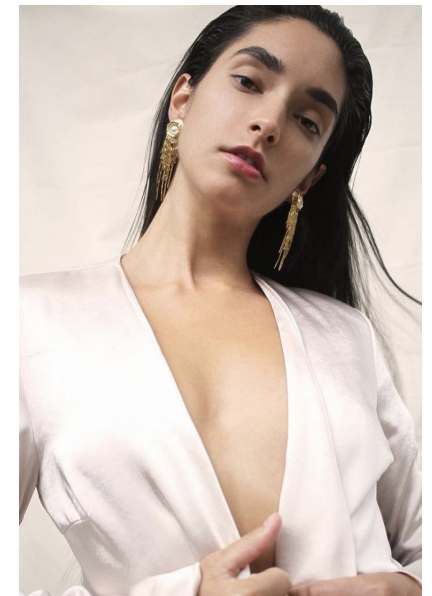

ALEJANDRA

Height 166cm Bust 76cm Hips 87cm Shoe 38 EU/7 US/5 UK Hair Brown
Eyes Brown

**QUETA
ROJAS**
MODEL MANAGEMENT

Río Atoyac 69. col. Cuauhtémoc. C.P. 06500, Ciudad de México.
Tel: +52 (55) 118755 | Email: contacto@quetarojas.com