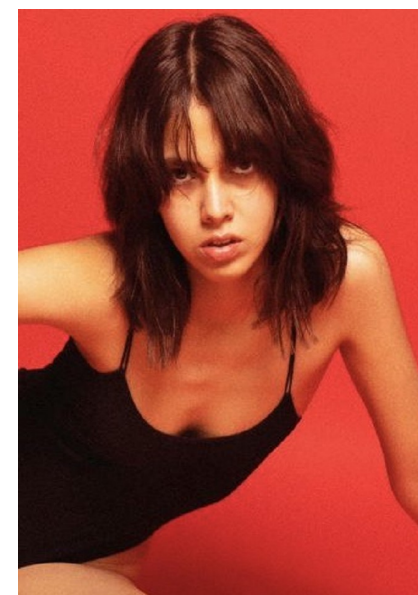

MARIANA

Bust 79cm Waist 57cm Hips 88cm Shoe 39 EU/8 US/6 UK Hair Brown
Eyes Brown

**QUETA
ROJAS**
MODEL MANAGEMENT

Río Atoyac 69. col. Cuauhtémoc. C.P. 06500, Ciudad de México.
Tel: +52 (55) 118755 | Email: contacto@quetarojas.com