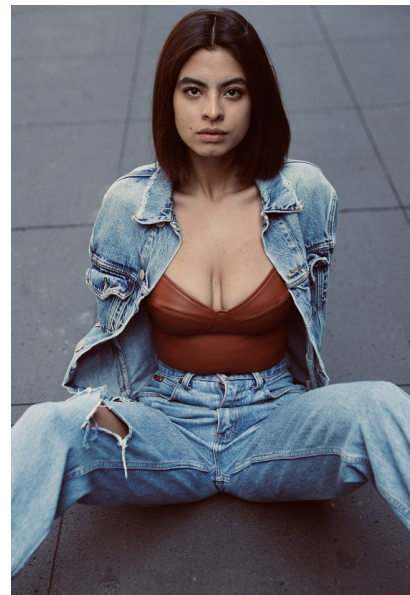

AYLED

Height 179cm Bust 87cm Waist 60cm Hips 91cm Shoe 39 EU/8 US/6
UK Hair Brown Eyes Brown

**QUETA
ROJAS**
MODEL MANAGEMENT

Río Atoyac 69. col. Cuauhtémoc. C.P. 06500, Ciudad de México.
Tel: +52 (55) 118755 | Email: contacto@quetarojas.com